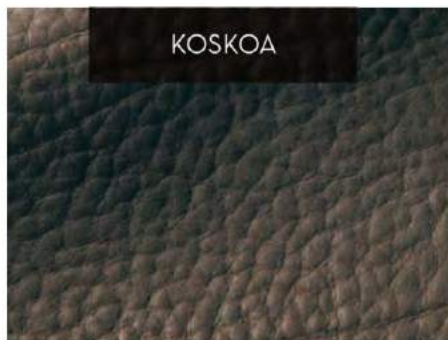

LEATHERS

CANAPES DUVIVIER

Au-delà du temps et des modes

COCA

ORAGE

ECORCE

NOIR

LIN

NOUGAT

CARMIN

ELÉPHANT

PRUNE

CHÂTAIGNE

NOIR

GOLD

COGNAC

Au-delà du temps et des modes

ANILCALF

GOLD

CHANVRE

CAMEL

NOIR

CAFÉ

ECORCE